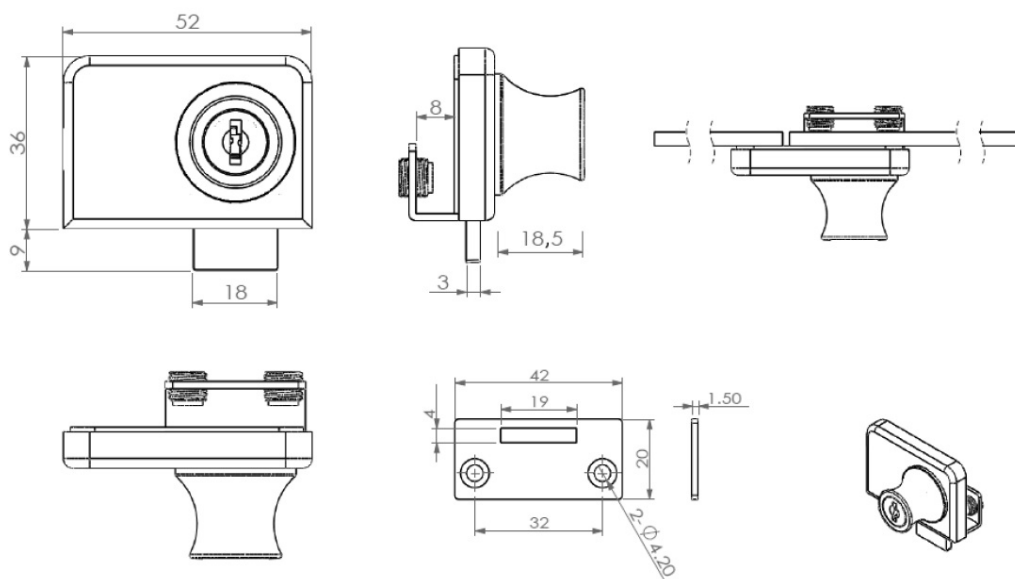

# PRODUCT SHEET

**Description:**

Glass Door Lock "Vetro-D", ø19mm, CPL,KA D20,No Bore,CK SISO

**Item number:**

14.09.276-1

Units	Box	Carton	HS Code	Barcode
Pcs.	24	120	8301300000	
				5704866047388

**SISO A/S**